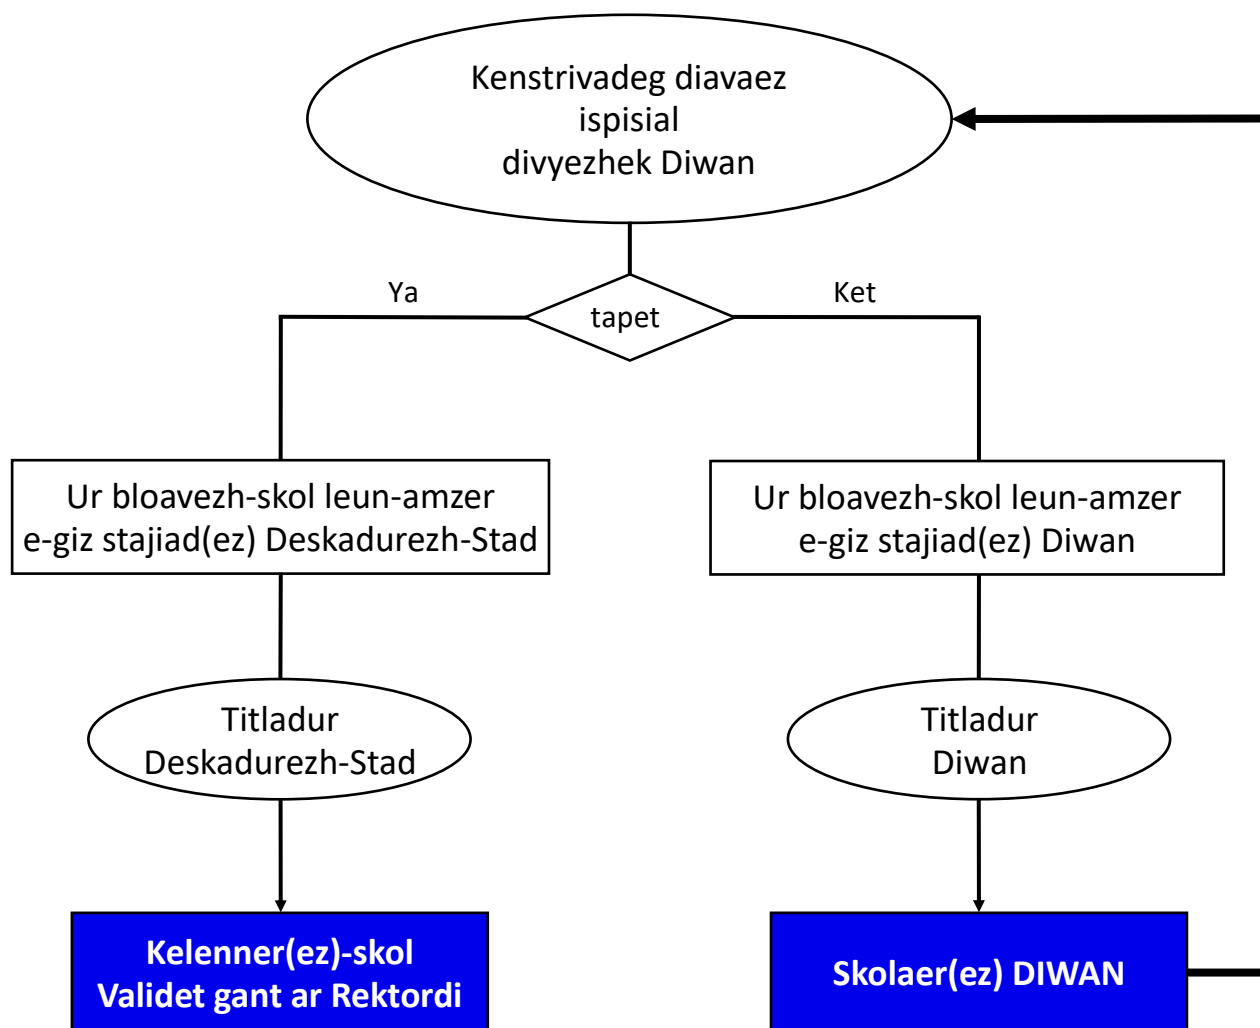

Dibenn ar stummadur

E fin an eil bloavezh

BP 147,
29411 LANDERNE Cedex
kentan.derez@diwan.bzh
02 98 21 34 95

3 straed Vañde / 3 rue de la Vendée
29000 KEMPER / QUIMPER
02 98 95 55 99

www.diwan.bzh

www.kelenn.bzh

Bremanekaet d'an 05.02.2024